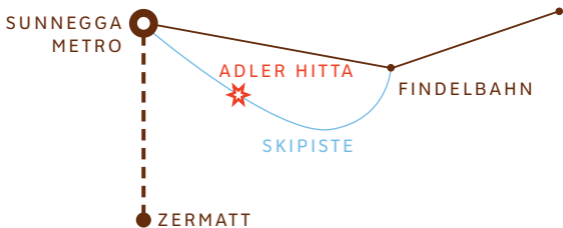

# ADLER HITTA

FINDELN ZERMATT

Urs und Theres Zumtaugwald  
3920 Zermatt, Switzerland  
Telefon +41 (0)27 967 10 58  
[www.adler-hitta.ch](http://www.adler-hitta.ch)  
[info@adler-hitta.ch](mailto:info@adler-hitta.ch)